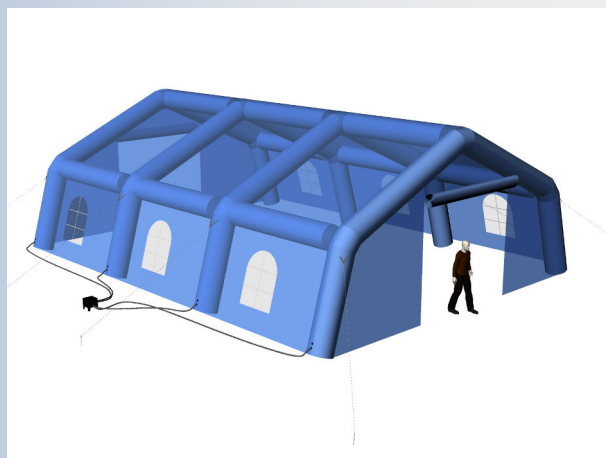

Grosse Zelte - Grande Party 14

Das grosse aufblasbare Zelt ohne Metallstruktur ist für alle beruflichen wie auch privaten Veranstaltungen unentbehrlich. Empfänge können organisiert werden oder auch geeignet für eine Produktausstellung. Dank den zusätzlichen, je 4 Meter hohen Modulen, offeriert dieses Zelt eine grosse Flächenflexibilität. Die Originalbreiten sind 10 oder 14 m. Auf Anfrage können diese Zelte mit einem Boden, Ton, Beleuchtung, Heizung oder Kühlung ausgerüstet werden.

Grande Party 14	3 modules	4 modules	5 modules	6 modules	7 modules
Longueur extérieure	14.75 m	19.25 m	23.75 m	27.75 m	32.25 m
Largeur extérieure	14 m				
Hauteur extérieure	5.60 m				
Surface au sol	200 m2	269 m2	332 m2	388 m2	451m2
Diamètre des tubes	75 cm	75 cm	75 cm	75 cm	75 cm
Poids de la structure	610 Kg	770 Kg	930 Kg	1090 Kg	1250 kg
Pression opérationnelle	18 kPa	18 kPa	18 kPa	18 kPa	18 kPa
Nombre de fenêtres en PVC	6	8	10	12	14
Utilisation	externe				
Personnel nécessaire pour l'installation	4 personnes				
Temps de montage / démontage	environ 1h	environ 1h30	environ 2 h 30	environ 3h	environ 4 heures
Besoin d'outils pour l'installation	Oui				
Vitesse limite des vents	72 km/h				
Moyen nécessaire au transport	Camion				
Illumination, chauffage, airconditionné	Oui en option				
Matériel utilisé	B1 PVC 700g/m2 + TPU				
Protection feu	B1				
Délai de livraison	45-60 jours				